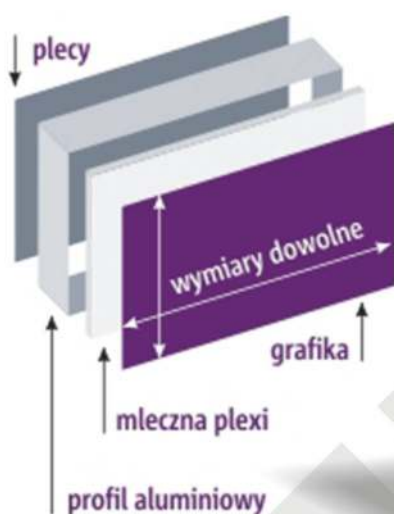

Kasetony

City-Light