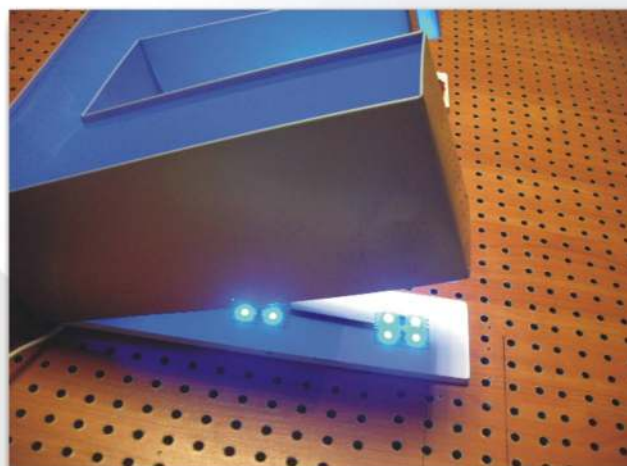

Rodzaj

jednostronna

dwustronna

Litery

Wycena indywidualna

Dodatkowe informacje

Podane ceny są cenami netto.

Do powyższych cen należy doliczyć podatek VAT 22%