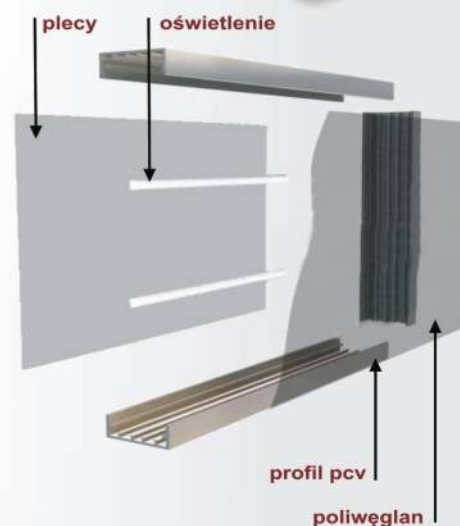

Kasetony Światlne

Rodzaj, Typ	jednostronna	dwustronna
Aluminiowy	980zł/m²	1140zł/m²
City-Light	670zł/m²	830zł/m²
Tworzywo Sztuczne	560zł/m²	720zł/m²

Dodatkowe informacje

Rama piaskowana lub aluminiowa, oświetlenie energooszczędne, lico: PVC, PLEKSI, POLIWĘGLAN, możliwość zamontowania czasowego wyłącznika (zmieszchówka), - montaż-wycena indywidualna w zależności od miejsca montażu

Podane ceny są cenami netto.
Do powyższych cen należy doliczyć podatek VAT 22%