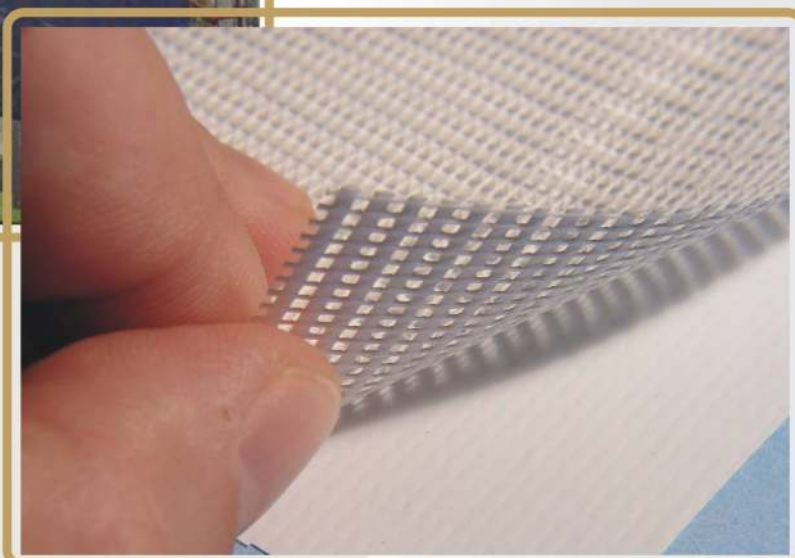

Siatki Banerowe

siatka (mesh) nadrukowywana metodą solwentową, zgrzewana

Siatka Mesh

Rodzaj	jednostronna	
Siatka Mesh	38zł/m²	

Dodatkowe informacje

- tunel 5cm po obwodzie siatki lub zgrzanie i oczkowanie
- druk solwentowy
- montaż wycena indywidualna od 400 do 2500zł

Podane ceny są cenami netto.

Do powyższych cen należy doliczyć podatek VAT 22%