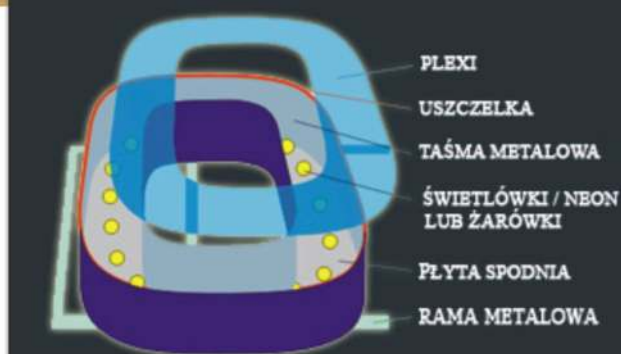

Litery Świetlne

TYŁ PCV
Z UMIESZCZONYM
OSWIETLENIEM
FIRMY PHILIPS

TAŚMA ALUMINIOWA
MALOWANA PROSZKOWO
W CELU UZYSKANIA
DANEGO KOLORU

PLEXA WYKLEJANA
FOLIĄ SAMOPRZYLEPNĄ
TRANSLUCENTNĄ
W CELU UZYSKANIA
DANEGO KOLORU